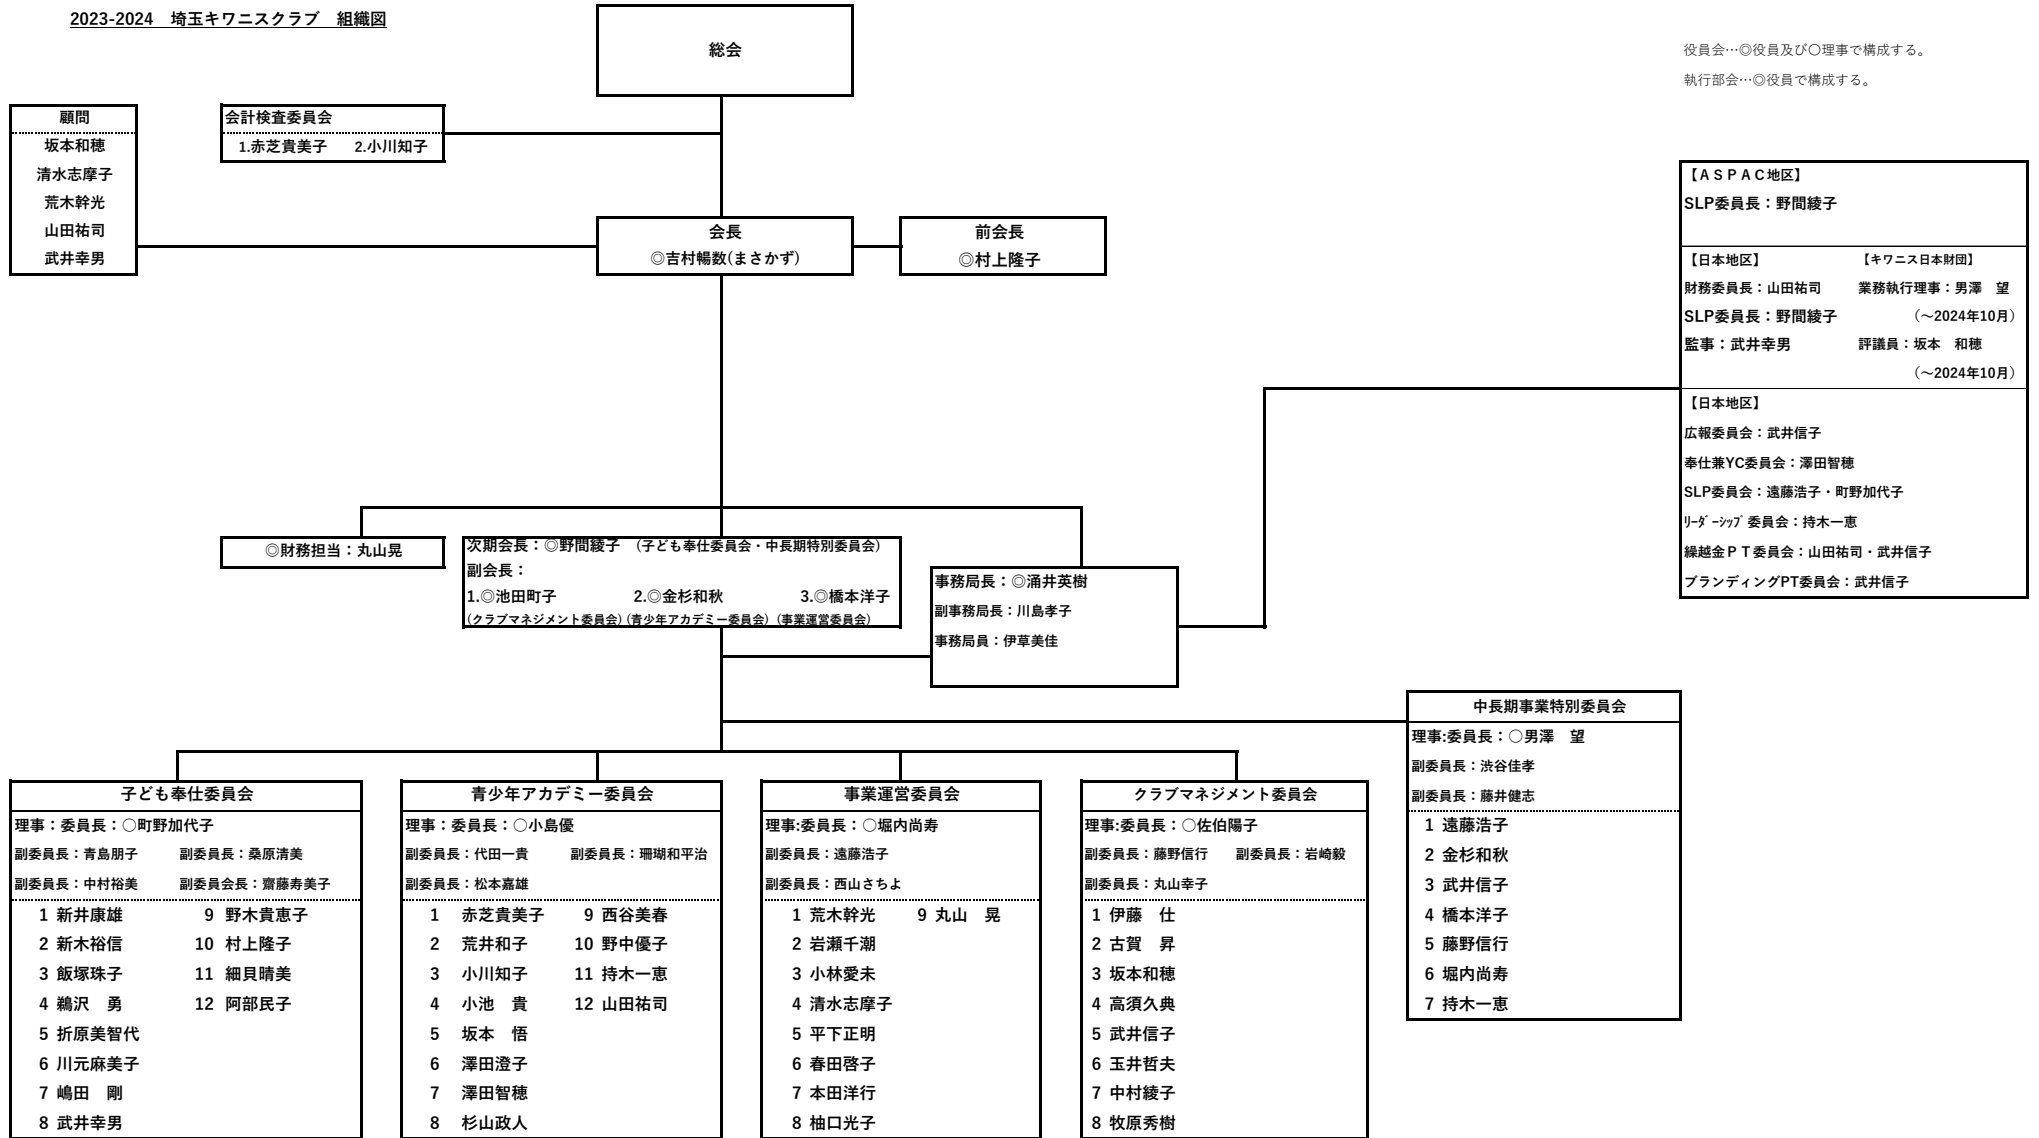

2023-2024 埼玉キワニスクラブ 組織図

役員会…◎役員及び○理事で構成する。
執行部会…◎役員で構成する。